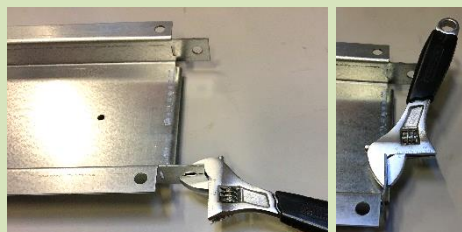

Monteringsanvisning för stolpmontage

Tack för att du valt ett stolpfäste från San Sac. Anvisningen gäller för montering av stolpfäste på väggfäste till **Papperskorg Kompakt, 7760-25, 7760-03 och 7765-201M.** Följ nedanstående steg för montering.

1

Placera väggfästet likt bilden

2

Vik in plåtdelarna i nederkant

3

Fäst därefter fast stolpfästet med de två medföljande skruvarna.

4

Fäst det övre stolpfästet på samma sätt i ovankant. Nu är fästet redo att monteras på stolpe.